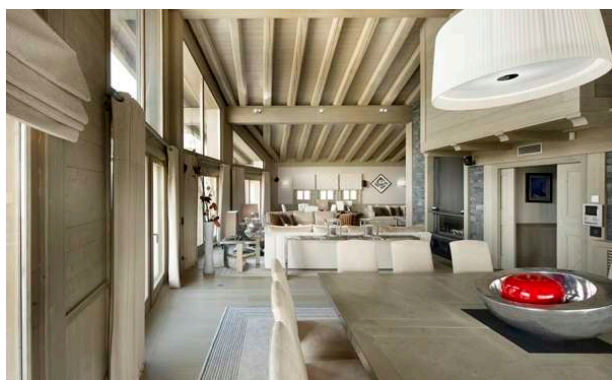

Chalet Karakoram , Courchevel