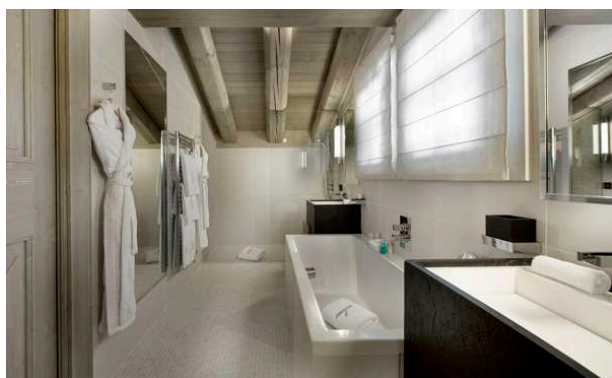

Chalet Karakoram , Courchevel