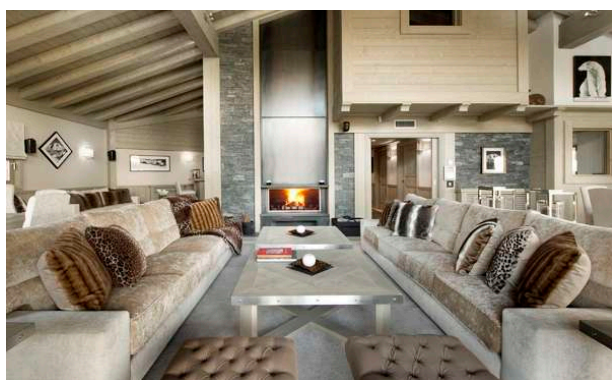

Chalet Karakoram , Courchevel