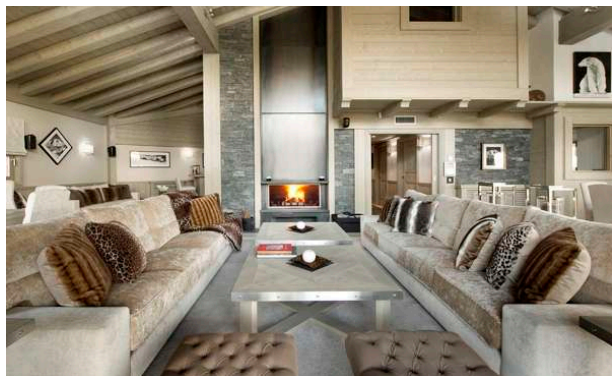

Chalet Karakoram , Courchevel