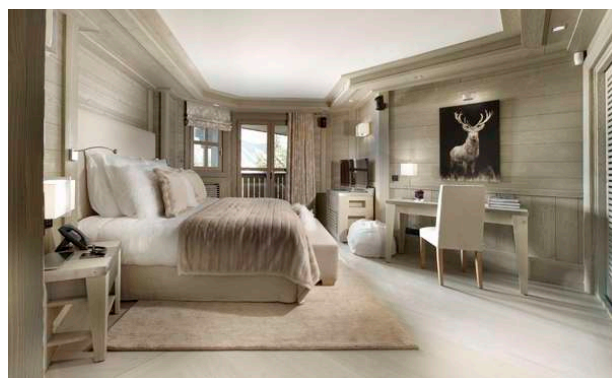

Chalet Karakoram , Courchevel