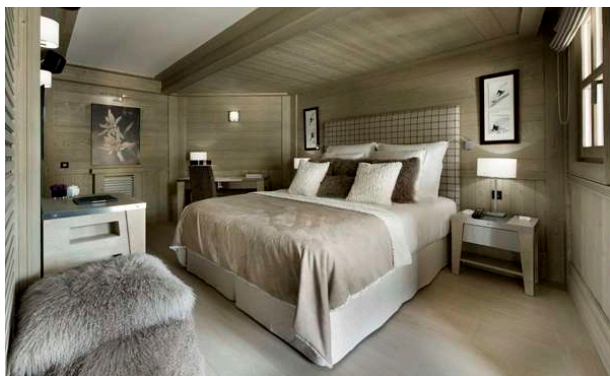

Chalet Karakoram , Courchevel