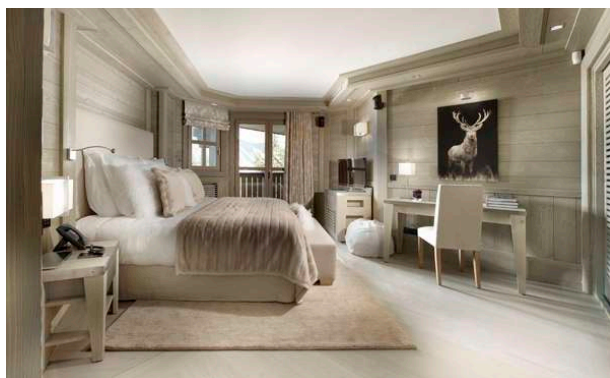

Chalet Karakoram , Courchevel