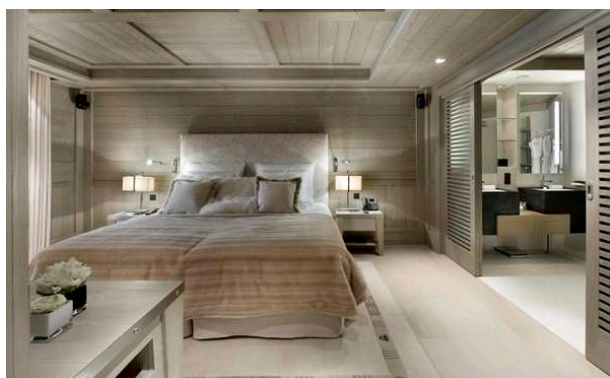

Chalet Karakoram , Courchevel