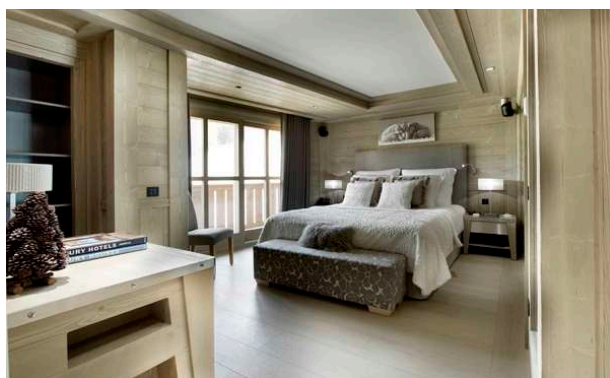

Chalet Karakoram , Courchevel