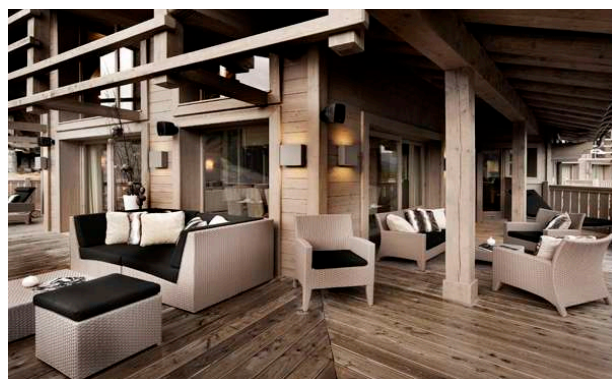

Chalet Karakoram , Courchevel