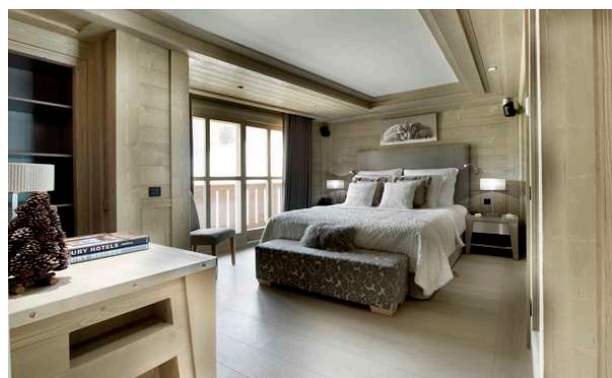

Chalet Karakoram , Courchevel