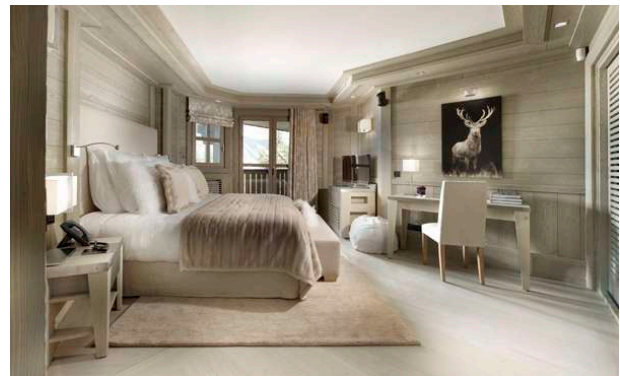

Chalet Karakoram , Courchevel