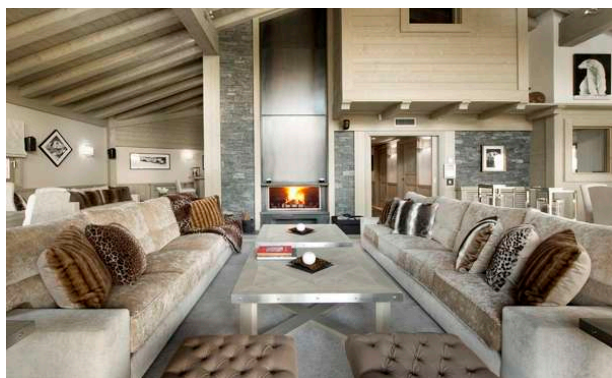

Chalet Karakoram , Courchevel