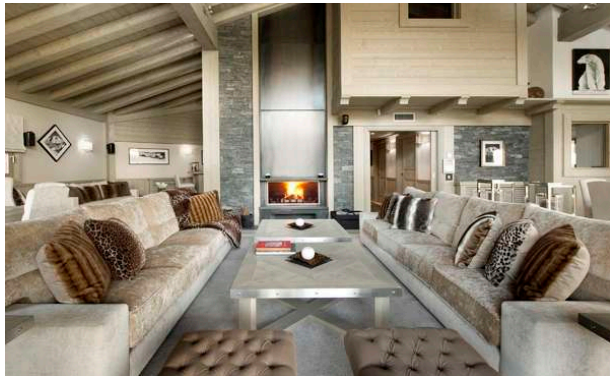

Chalet Karakoram , Courchevel