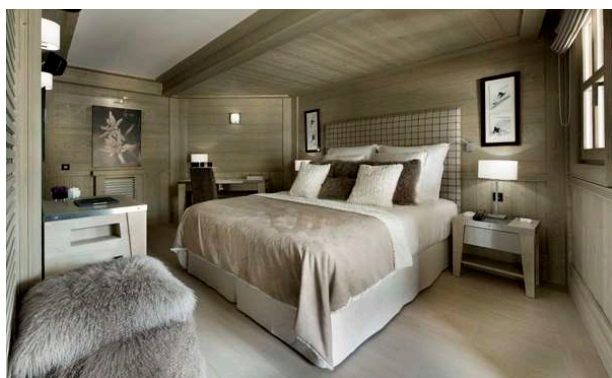

Chalet Karakoram , Courchevel