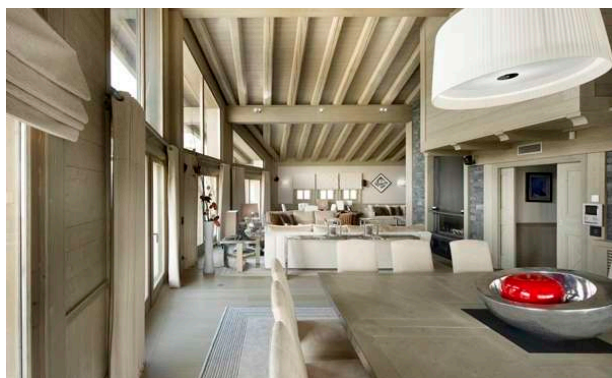

Chalet Karakoram , Courchevel