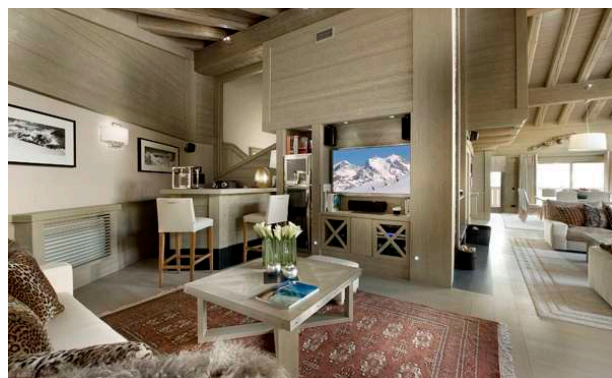

Chalet Karakoram , Courchevel