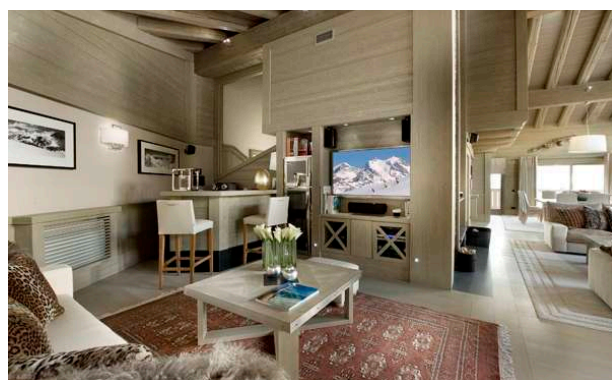

Chalet Karakoram , Courchevel