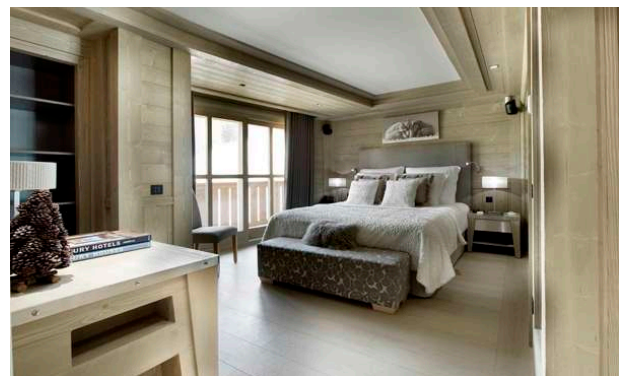

Chalet Karakoram , Courchevel