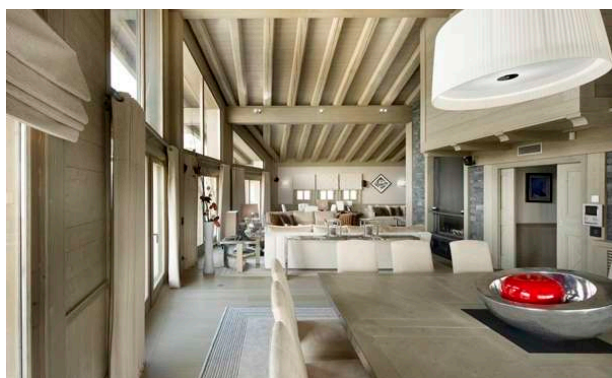

Chalet Karakoram , Courchevel