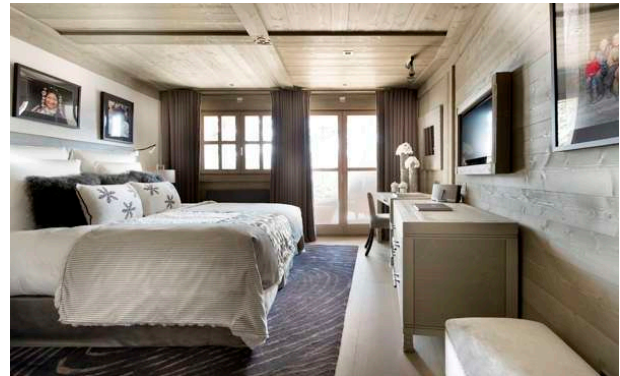

Chalet Baltoro , Courchevel