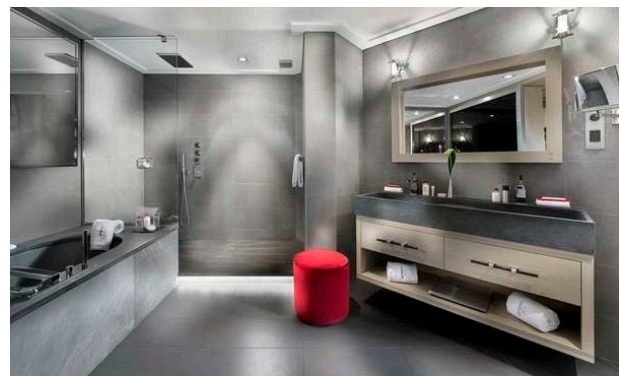

Chalet Baltoro , Courchevel