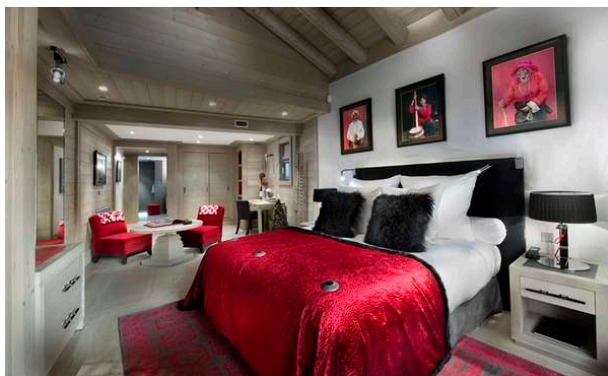

Chalet Baltoro , Courchevel