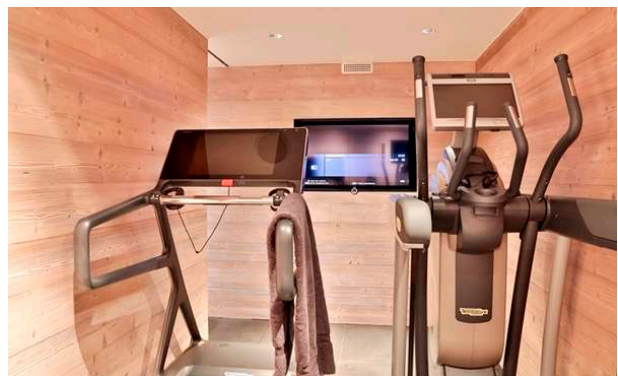

DISTANCES

PROPERTY FEATURES

Sauna
Jacuzzi
Covered Parking (2)
Gym with
Boot heaters
Fireplace

TULIPE NOIRE , Megeve

TULIPE NOIRE , Megeve

TULIPE NOIRE , Megeve

TULIPE NOIRE , Megeve