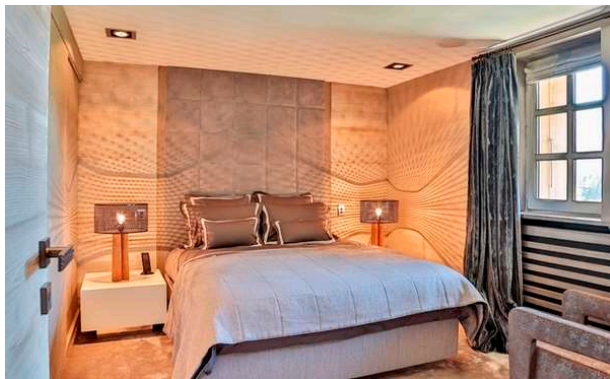

DISTANCES

PROPERTY FEATURES

Sauna
Jacuzzi
Covered Parking (2)
Gym with
Boot heaters
Fireplace

TULIPE NOIRE , Megeve

TULIPE NOIRE , Megeve

TULIPE NOIRE , Megeve

TULIPE NOIRE , Megeve