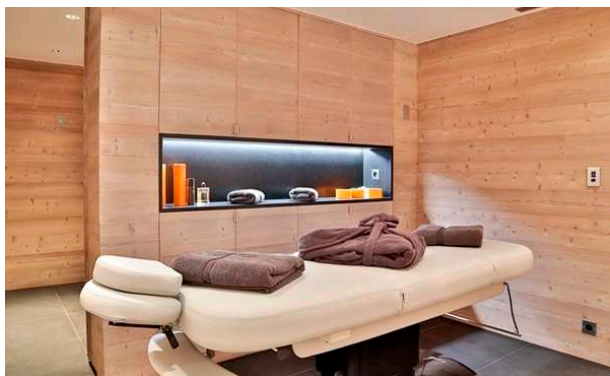

DISTANCES

PROPERTY FEATURES

Sauna
Jacuzzi
Covered Parking (2)
Gym with
Boot heaters
Fireplace

TULIPE NOIRE , Megeve

TULIPE NOIRE , Megeve

TULIPE NOIRE , Megeve

TULIPE NOIRE , Megeve