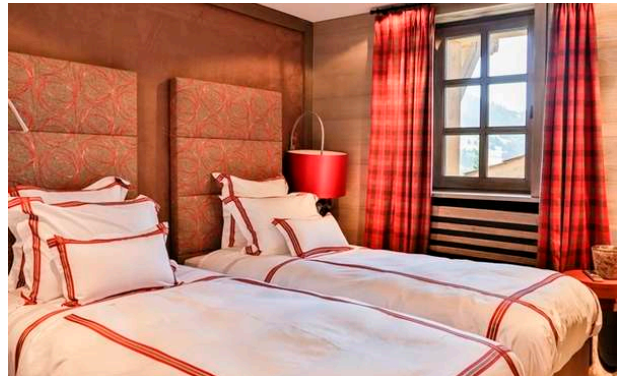

DISTANCES

PROPERTY FEATURES

Sauna
Jacuzzi
Covered Parking (2)
Gym with
Boot heaters
Fireplace

TULIPE NOIRE , Megeve

TULIPE NOIRE , Megeve

TULIPE NOIRE , Megeve

TULIPE NOIRE , Megeve