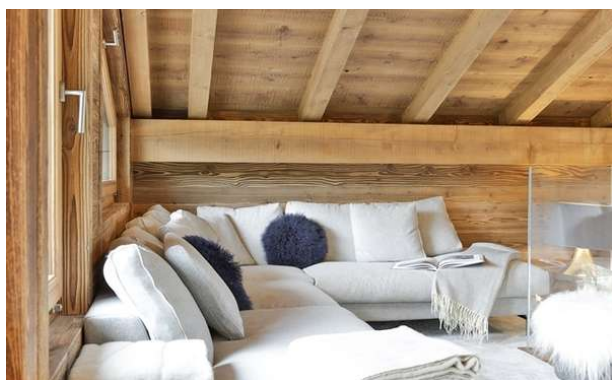

Chalet Marie Leontine , Megeve