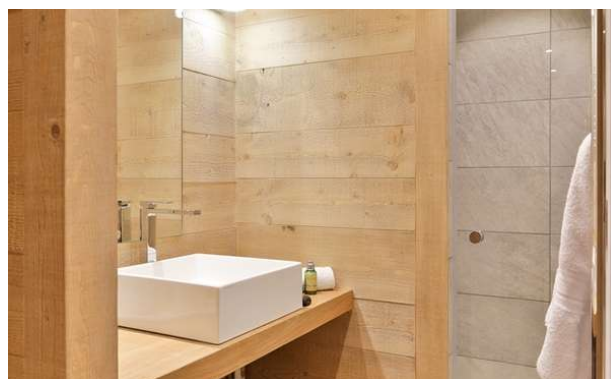

Chalet Marie Leontine , Megeve