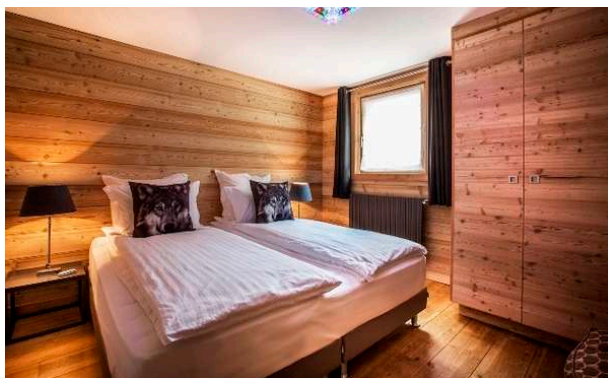

Appartement Margaux , Megeve