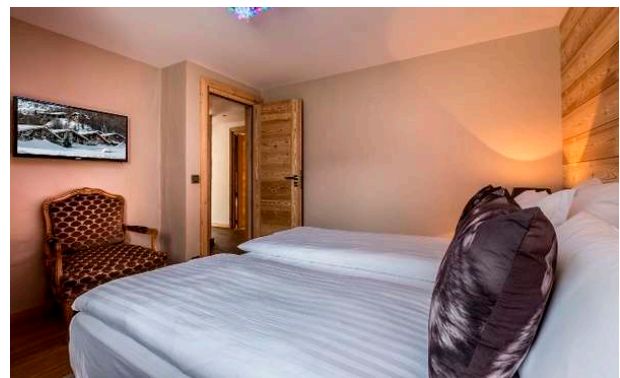

Appartement Margaux , Megeve