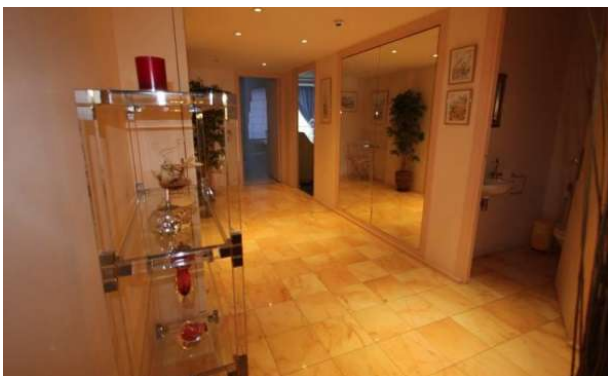

Apartment DAISY , Cannes