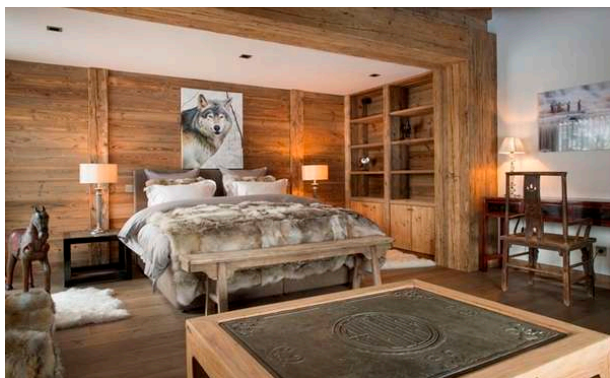

Chalet La Ferme de Pascal , Megeve