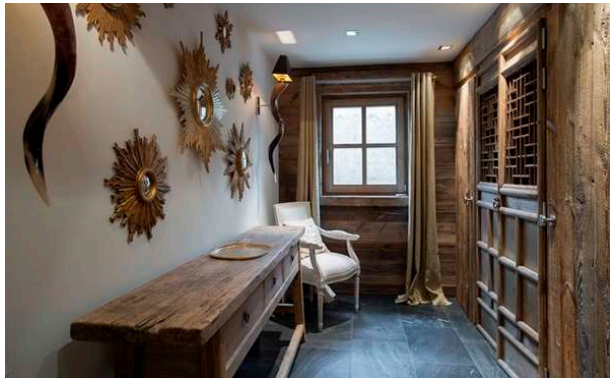

Chalet La Ferme de Pascal , Megeve