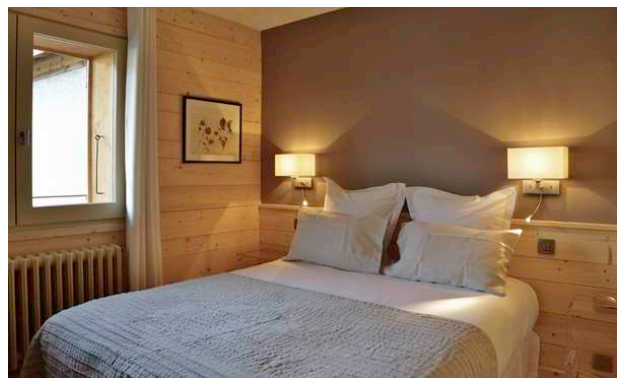

Appartement Claire , Megeve