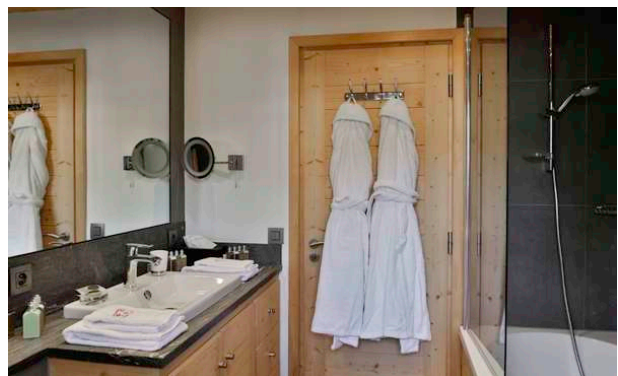

Appartement Claire , Megeve