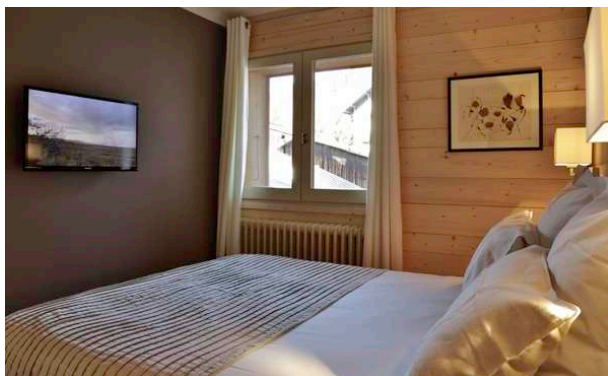

Appartement Claire , Megeve