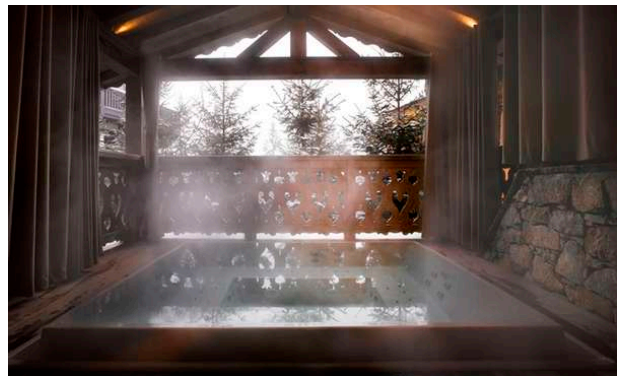

Chalet Ormello , Courchevel