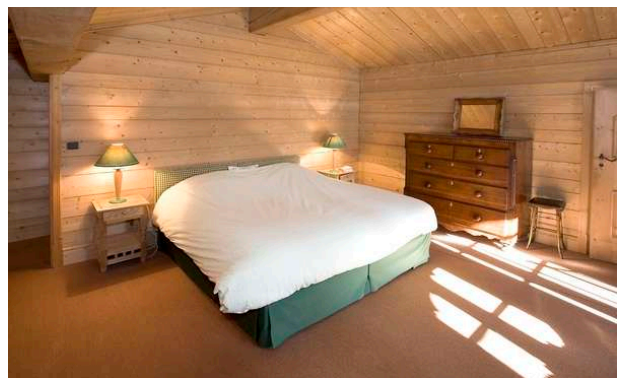

Chalet Argia , Courchevel